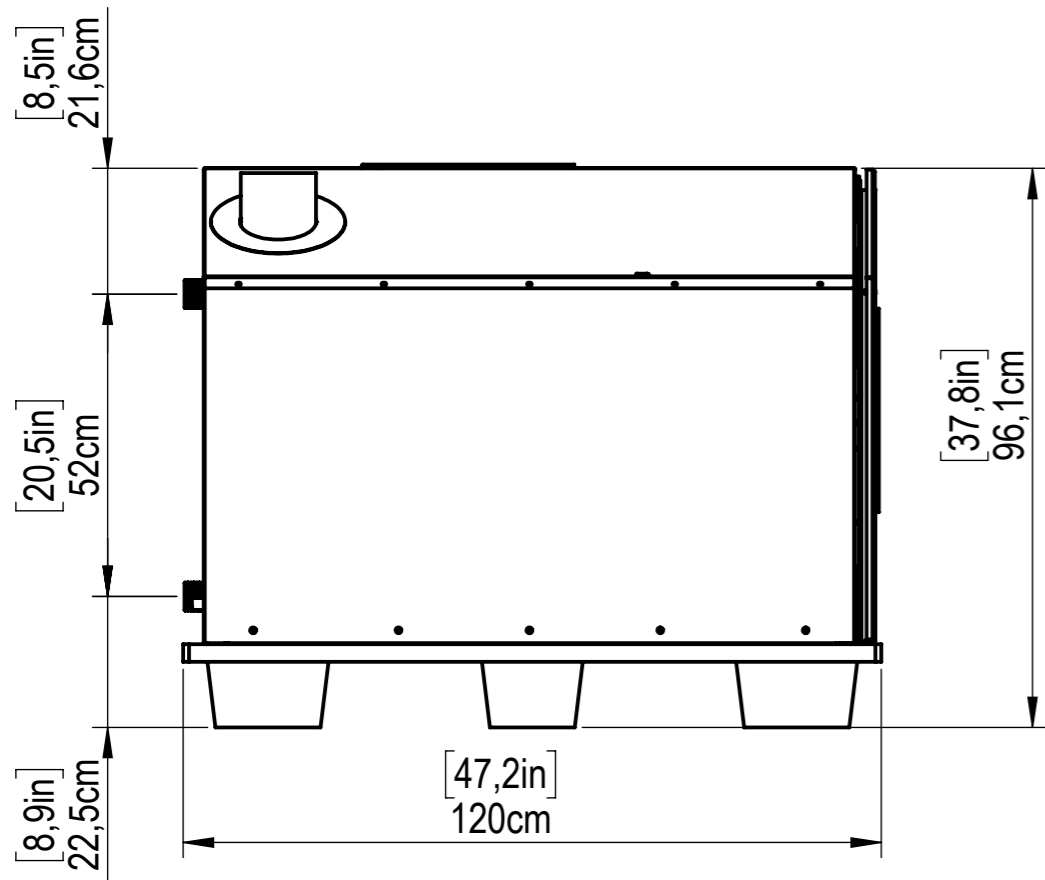

BFTSS 25 kW

Pallet loading
Empty load 45 kg