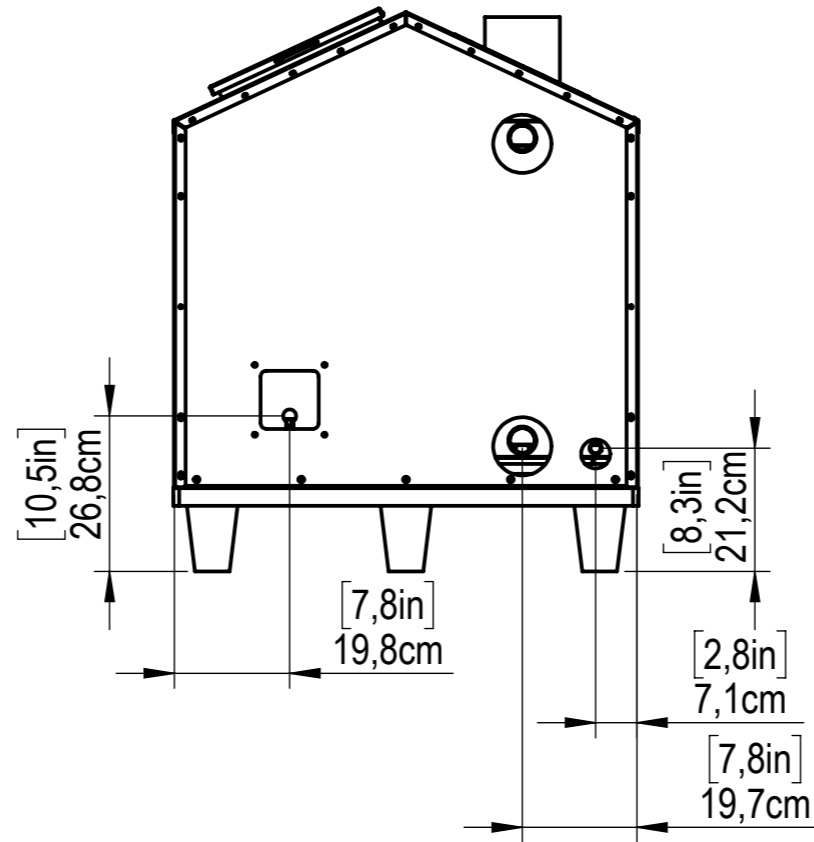

BFTSS 25 kW

Pallet loading
Empty load 45 kg