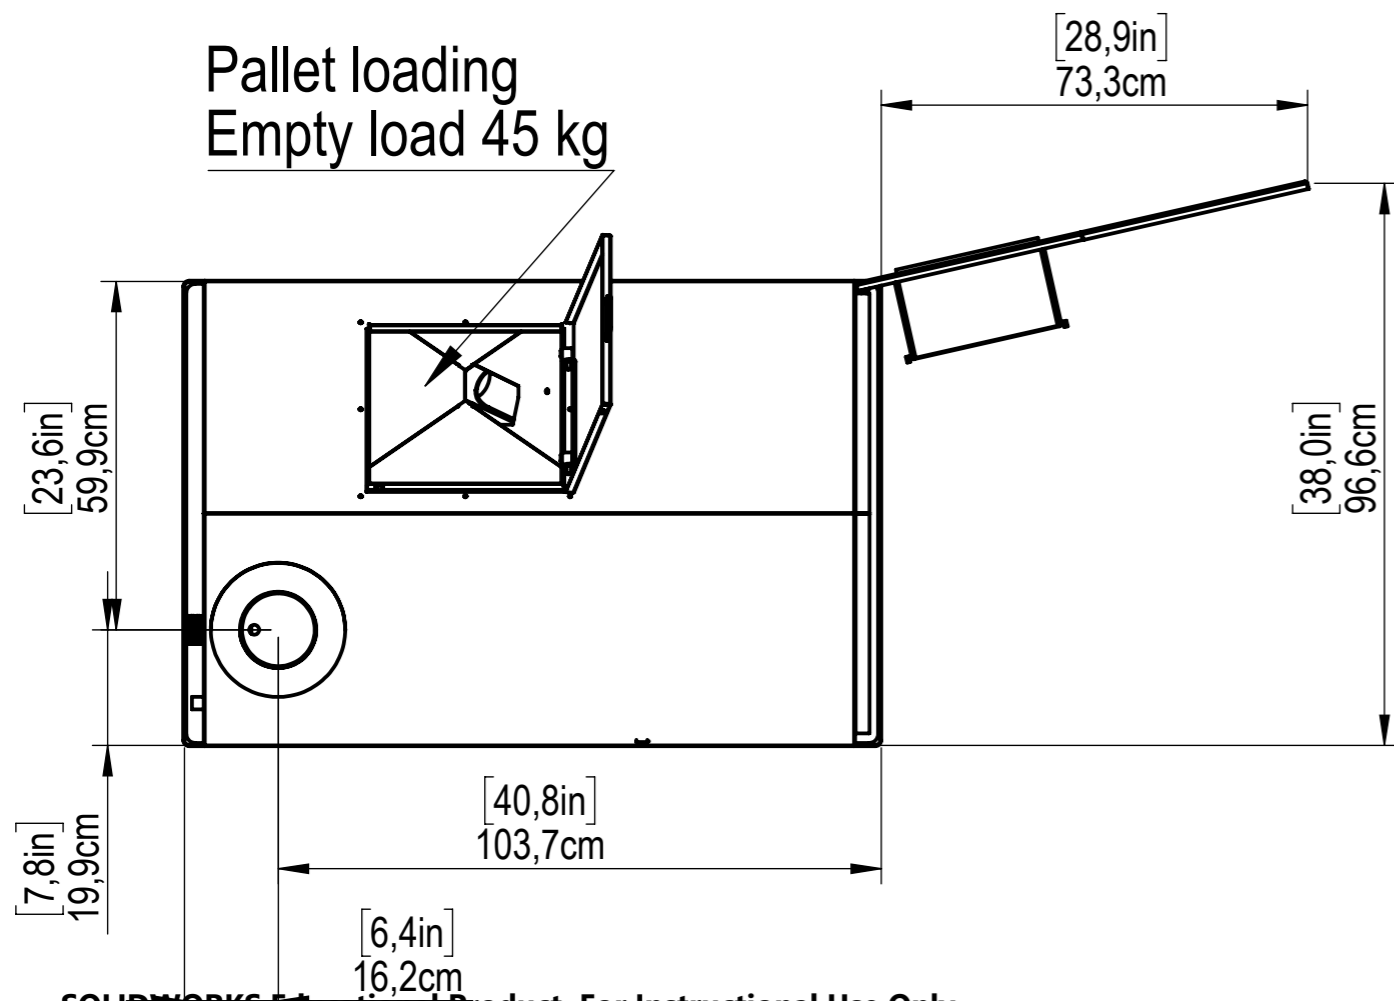

BFTSS 25 kW

Pallet loading
Empty load 45 kg